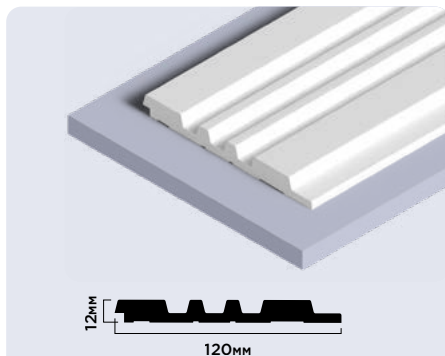

NP

LV121 NP

120мм × 12мм × 2700мм

LV122 NP

120мм × 12мм × 2700мм

БЕЛЫЕ ДЕКОРЫ

ВОЗМОЖНА
ПОКРАСКА

Панели комплектуются финишными молдингами