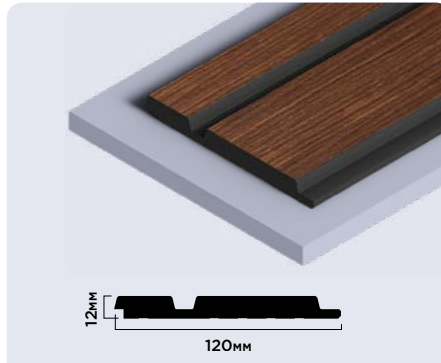

LV138

КАРТА МОДЕЛЕЙ И ДЕКОРОВ

BR396K

LV141 BR396K

116мм × 17.5мм × 2700мм

LV133 BR396K

120мм × 12мм × 2700мм

Панели комплектуются финишными молдингами