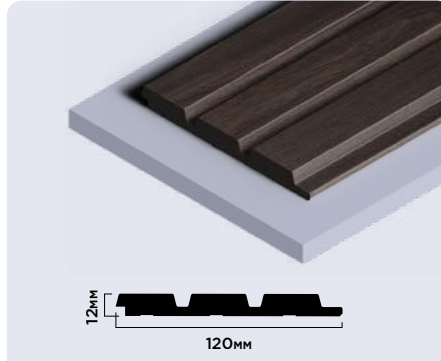

LV124 BR395

120мм × 12мм × 2700мм