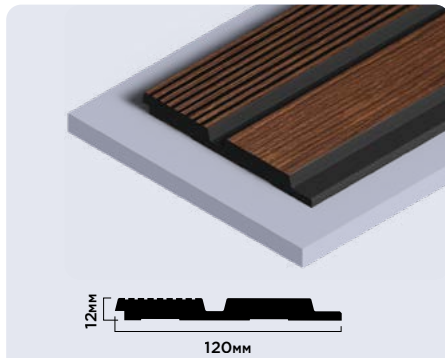

LV123 BR396K

120MM × 12MM × 2700MM