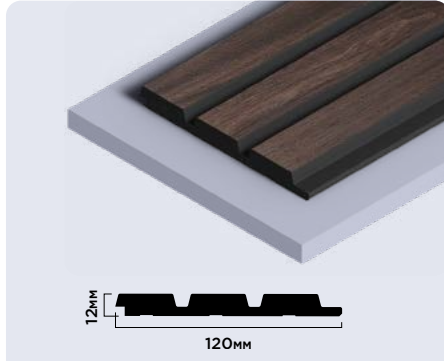

Внимание! Оттенки цветов и фактура на изображениях могут незначительно отличаться от реальных

LV123 BR395K

120мм × 12мм × 2700мм

LV124 BR395K

120мм × 12мм × 2700мм

LV127 BR395K

120мм × 12мм × 2700мм

Панели комплектуются финишными молдингами