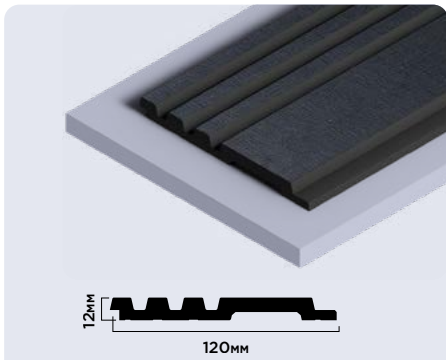

LV128 BK114K

120MM × 12MM × 2700MM