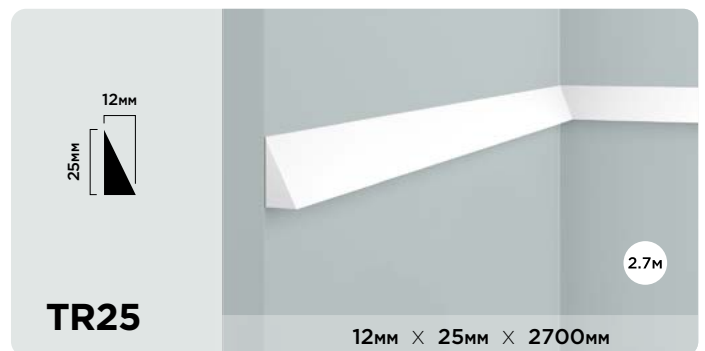

LB32

24мм × 32.5мм × 2000мм

💡

20/30/40мм
10/15/20мм

LB20
LB30
LB40

20мм × 10мм × 2000мм
30мм × 15мм × 2000мм
40мм × 20мм × 2000мм

💡

ПЛИНТУСЫ ИЗ ФИТОПОЛИМЕРА