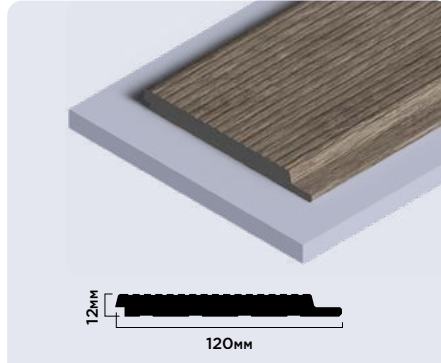

LV127L BR490

120мм × 12мм × 2700мм