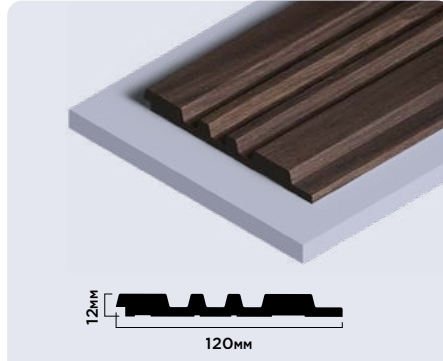

LB32

24мм × 32.5мм × 2000мм

💡

20/30/40мм
10/15/20мм

LB20
LB30
LB40

20мм × 10мм × 2000мм
30мм × 15мм × 2000мм
40мм × 20мм × 2000мм

💡

ПЛИНТУСЫ ИЗ ФИТОПОЛИМЕРА

ПАНЕЛИ
ИЗ ФИТОПОЛИМЕРА

BR395

ДЕРЕВЯННЫЕ
ДЕКОРЫ

LV121 BR395

120мм × 12мм × 2700мм

LV123 BR395

120мм × 12мм × 2700мм

Внимание! Оттенки цветов и фактура на изображениях могут незначительно отличаться от реальных