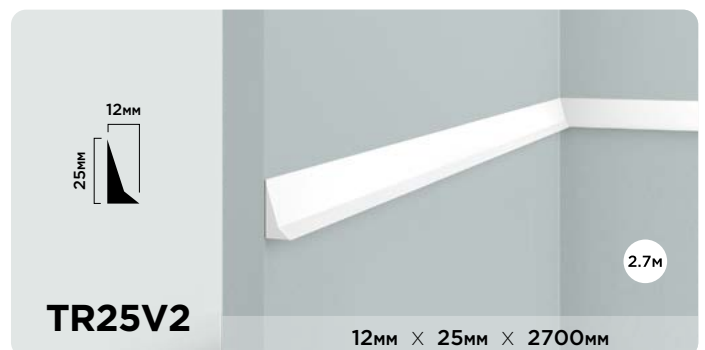

LB32

24мм × 32.5мм × 2000мм

💡

20/30/40мм
10/15/20мм

LB20
LB30
LB40

20мм × 10мм × 2000мм
30мм × 15мм × 2000мм
40мм × 20мм × 2000мм

💡

ПЛИНТУСЫ ИЗ ФИТОПОЛИМЕРА