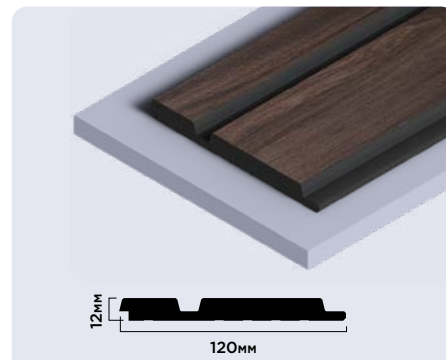

BR395K

LV127L BR395K

120MM × 12MM × 2700MM

LV128 BR395K

120MM × 12MM × 2700MM

LV133 BR395K

120MM × 12MM × 2700MM

Панели комплектуются финишными молдингами