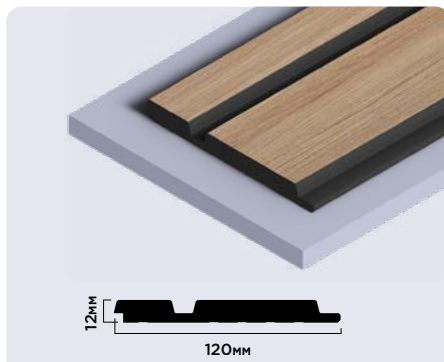

BR417K

LV133 BR417K

120мм × 12мм × 2700мм