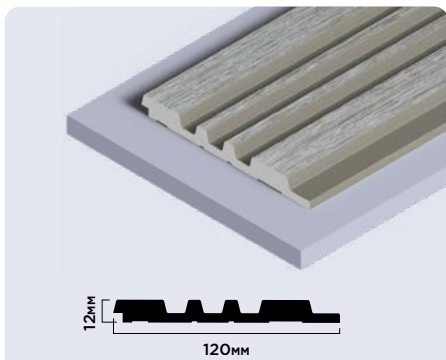

GN68

LV121 GN68

120MM × 12MM × 2700MM