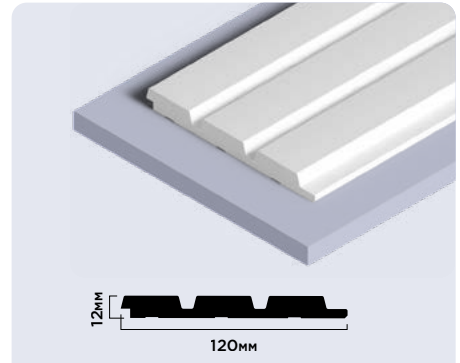

LV123 NP

120мм × 12мм × 2700мм

LV123N NP

120мм × 12мм × 2700мм

LV124 NP

120мм × 12мм × 2700мм

Панели комплектуются финишными молдингами

NP