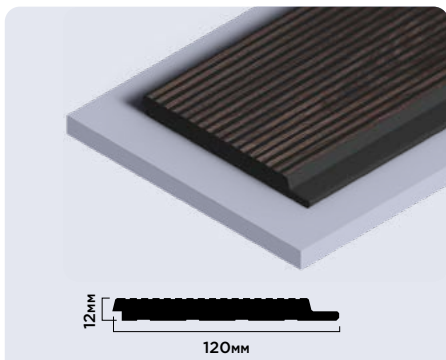

BR395K

LV127L BR395K

120MM × 12MM × 2700MM