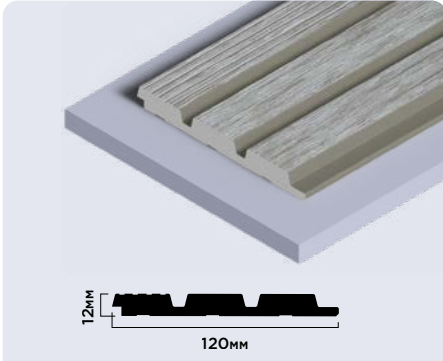

GR24

LV124L GN68

120мм × 12мм × 2700мм