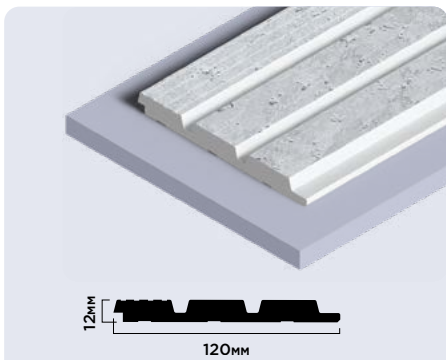

G387

LV124 W50

120мм × 12мм × 2700мм

LV124L W50

120мм × 12мм × 2700мм

LV125 G387

120мм × 12мм × 2700мм

Панели комплектуются финишными молдингами