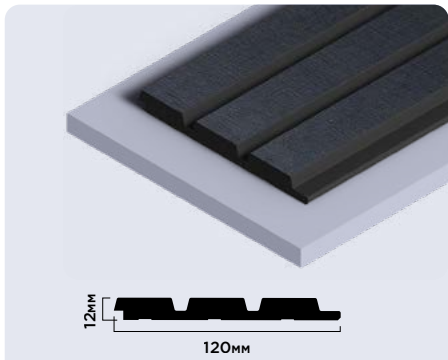

BK114K

LV124 BK114K

120MM × 12MM × 2700MM