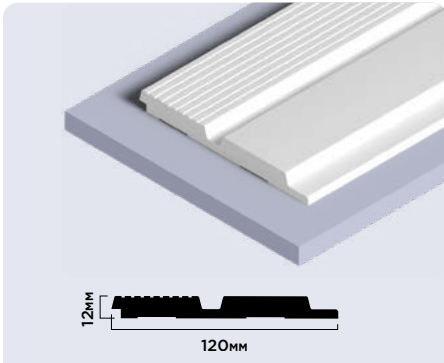

LV123 NP

120мм × 12мм × 2700мм