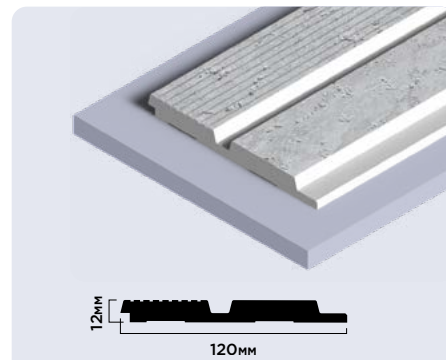

LV121 W50

120MM × 12MM × 2700MM

LV122 W50

120MM × 12MM × 2700MM

LV123 W50

120MM × 12MM × 2700MM

Панели комплектуются финишными молдингами

Внимание! Оттенки цветов и фактура на изображениях могут незначительно отличаться от реальных