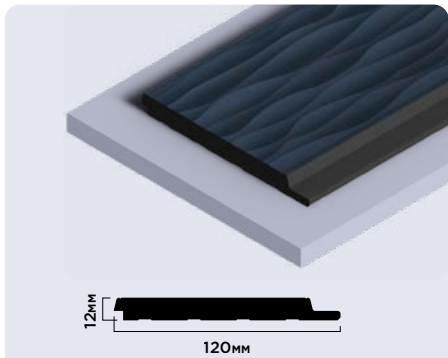

LV121 BU22

120MM × 12MM × 2700MM

Панели комплектуются финишными молдингами

Внимание! Оттенки цветов и фактура на изображениях могут незначительно отличаться от реальных

BU22K

LV127W BU22K

120мм × 12мм × 2700мм