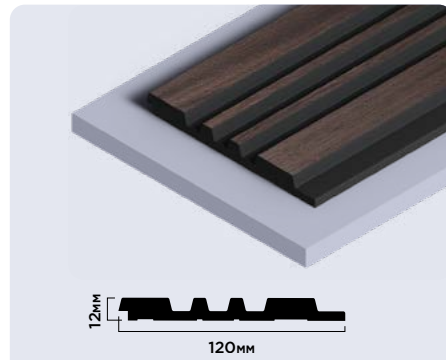

LV141 BR395

116мм × 17.5мм × 2700мм

LV127L BR395

120мм × 12мм × 2700мм

Панели комплектуются финишными молдингами

BR395K

LV121 BR395K

120мм × 12мм × 2700мм