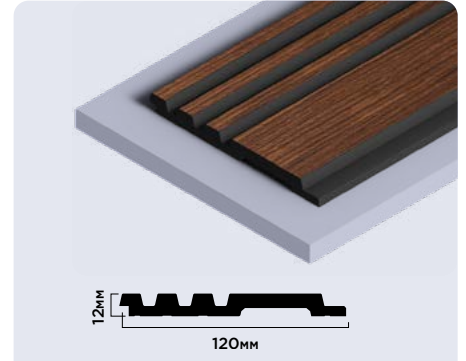

120мм × 12мм × 2700мм

LV127L BR396K

120мм × 12мм × 2700мм

LV128 BR396K

120мм × 12мм × 2700мм

Панели комплектуются финишными молдингами

BR490

BR417K