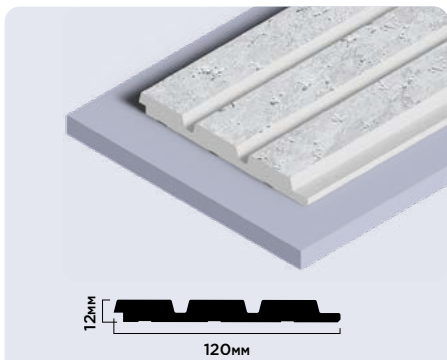

G387

LV124 W50

120мм × 12мм × 2700мм