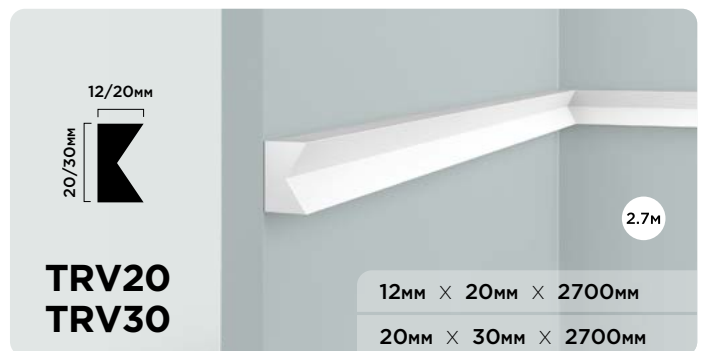

LB32

24мм × 32.5мм × 2000мм

💡

20/30/40мм
10/15/20мм

LB20
LB30
LB40

20мм × 10мм × 2000мм
30мм × 15мм × 2000мм
40мм × 20мм × 2000мм

💡

ПЛИНТУСЫ ИЗ ФИТОПОЛИМЕРА