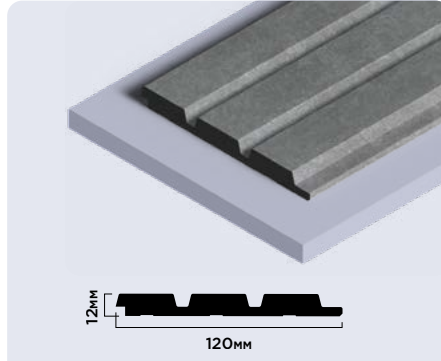

LV124 S381A

120мм × 12мм × 2700мм