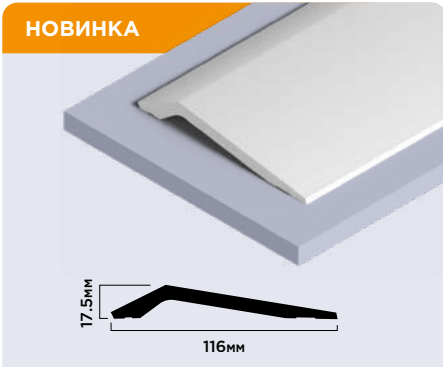

LV141 NP

116мм × 17.5мм × 2700мм

НОВИНКА