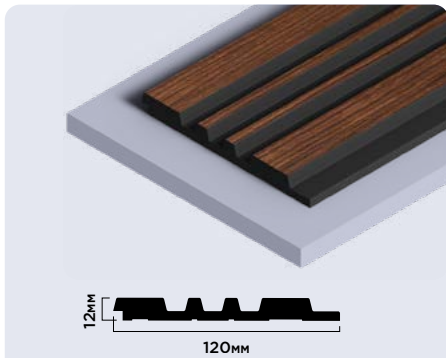

120мм × 12мм × 2700мм

LV141 BR396

116мм × 17.5мм × 2700мм

Панели комплектуются финишными молдингами

BR396K

LV121 BR396K

120MM × 12MM × 2700MM

LV123 BR396K