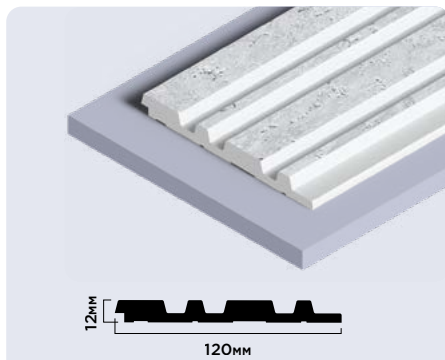

LV122 W50

120MM × 12MM × 2700MM