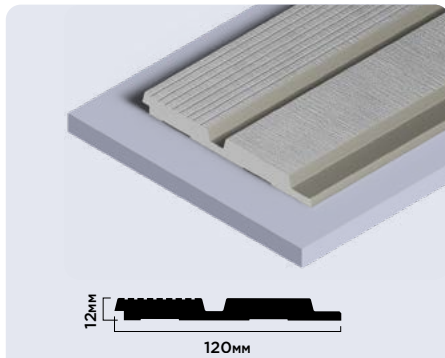

LV123 S339S

120MM × 12MM × 2700MM