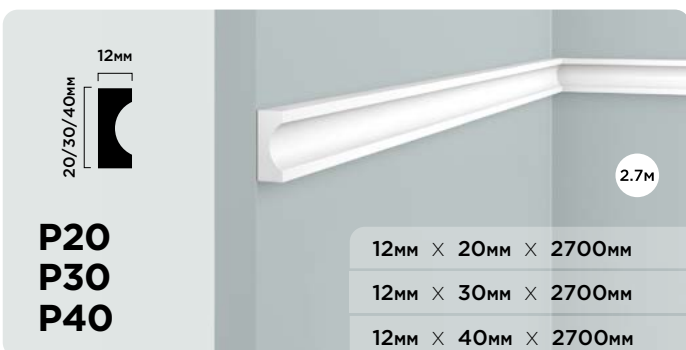

LB32

24мм × 32.5мм × 2000мм

💡

20/30/40мм
10/15/20мм

LB20
LB30
LB40

20мм × 10мм × 2000мм
30мм × 15мм × 2000мм
40мм × 20мм × 2000мм

💡

ПЛИНТУСЫ ИЗ ФИТОПОЛИМЕРА