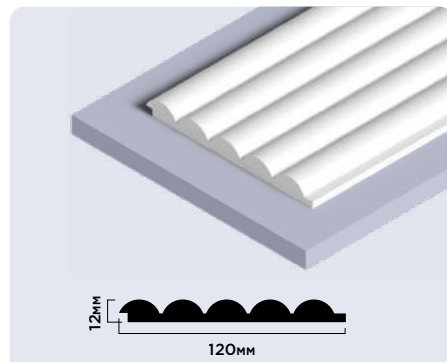

LV127W NP

120мм × 12мм × 2700мм

LV129 NP

120мм × 12мм × 2700мм

LV135 NP

120мм × 12мм × 2700мм

Панели комплектуются финишными молдингами

NP