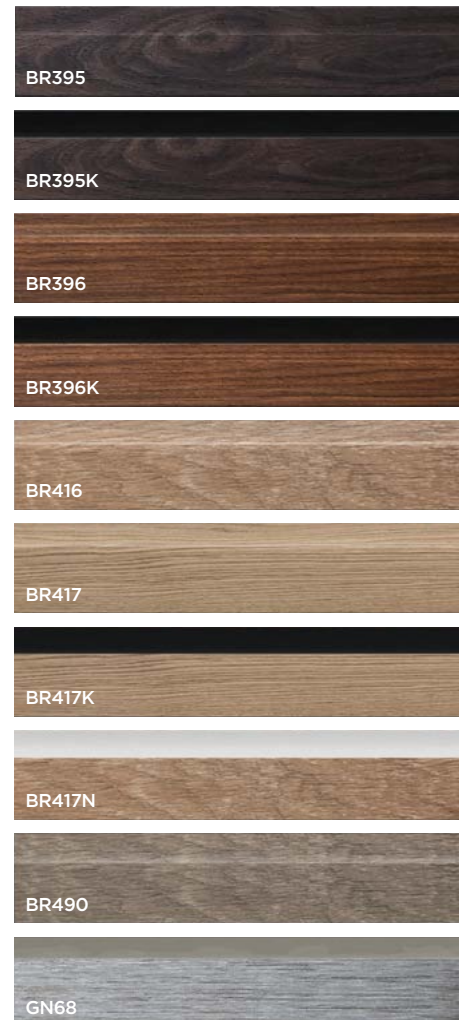

LV136 NP

120мм × 12мм × 2700мм

LV137 NP

120мм × 12мм × 2700мм

LV138 NP

120мм × 12мм × 2700мм

Панели комплектуются финишными молдингами

Внимание! Оттенки цветов и фактура на изображениях могут незначительно отличаться от реальных

LV141 NP

116мм × 17.5мм × 2700мм

НОВИНКА

ФИНИШНЫЕ МОЛДИНГИ ДЛЯ ПАНЕЛЕЙ

LF1

LF124A

ДЕКОРЫ ФИНИШНЫХ МОЛДИНГОВ

LF124B