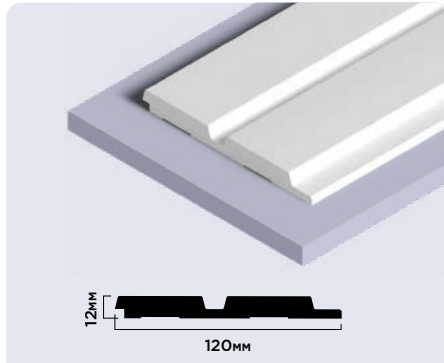

LV123N NP

120мм × 12мм × 2700мм