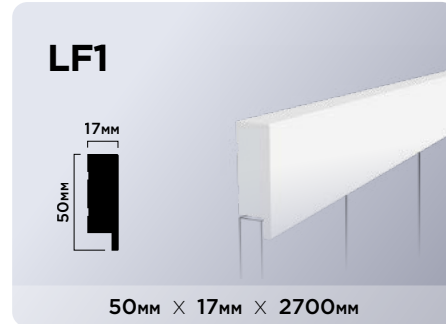

LV141 NP

116мм × 17.5мм × 2700мм

НОВИНКА

ФИНИШНЫЕ МОЛДИНГИ ДЛЯ ПАНЕЛЕЙ

LF1

LF124A

ДЕКОРЫ ФИНИШНЫХ МОЛДИНГОВ

LF124B