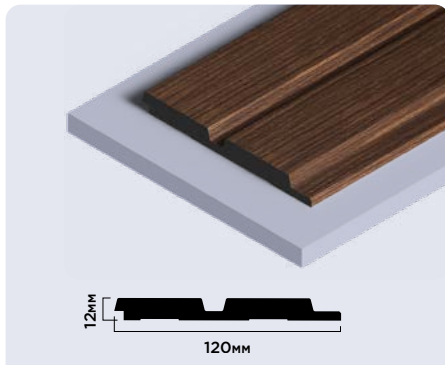

120мм × 12мм × 2700мм

НОВИНКА

Панели комплектуются финишными молдингами

BR396

LV123 BR396

120MM × 12MM × 2700MM

LV123N BR396

120MM × 12MM × 2700MM