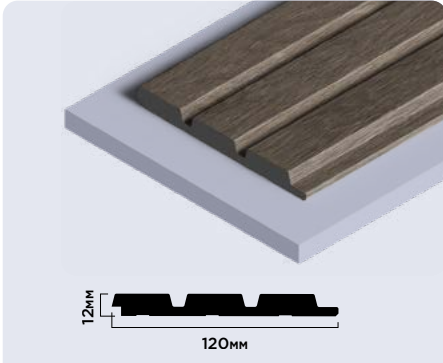

BR490

LV124 BR490

120мм × 12мм × 2700мм