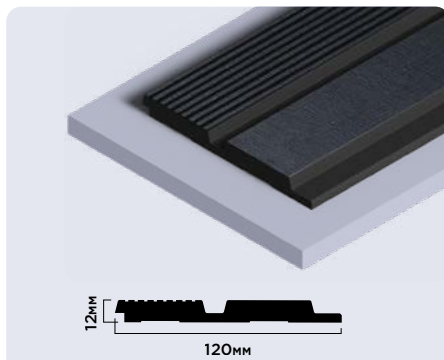

120MM × 12MM × 2700MM

Внимание! Оттенки цветов и фактура на изображениях могут незначительно отличаться от реальных

ВК114К

LV121 ВК114К

120мм × 12мм × 2700мм

LV123 ВК114К

120мм × 12мм × 2700мм

ПАНЕЛИ ИЗ ФИТОПОЛИМЕРА