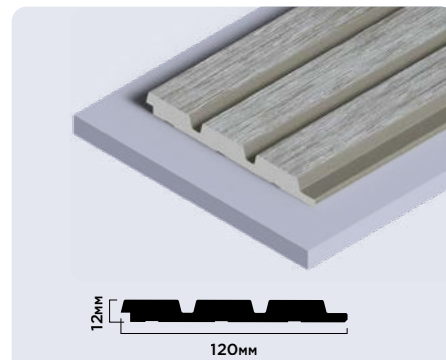

LV121 GN68

120MM × 12MM × 2700MM

LV123 GN68

120MM × 12MM × 2700MM

LV124 GN68

120MM × 12MM × 2700MM

Панели комплектуются финишными молдингами

Внимание! Оттенки цветов и фактура на изображениях могут незначительно отличаться от реальных