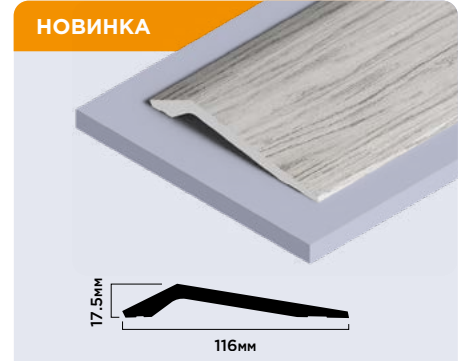

GR24

LV124L GN68

120мм × 12мм × 2700мм

LV124 GR24

120мм × 12мм × 2700мм

LV141 GR24

116мм × 17.5мм × 2700мм

Панели комплектуются финишными молдингами