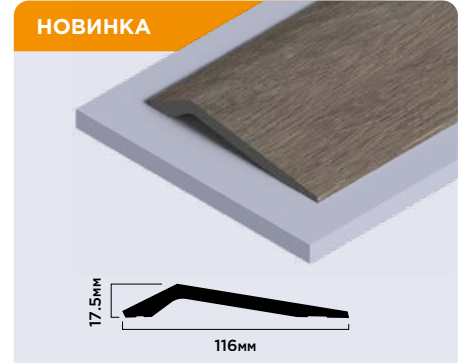

LV124 BR490

120мм × 12мм × 2700мм

LV127L BR490

120мм × 12мм × 2700мм

LV141 BR490

116мм × 17.5мм × 2700мм

Панели комплектуются финишными молдингами

GN68