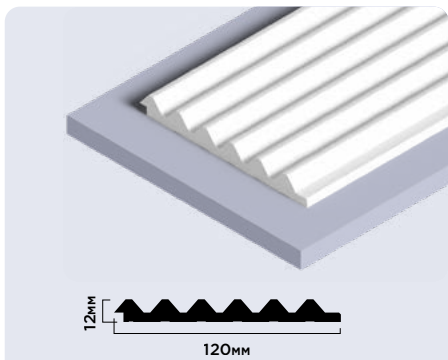

NP

LV136 NP

120мм × 12мм × 2700мм