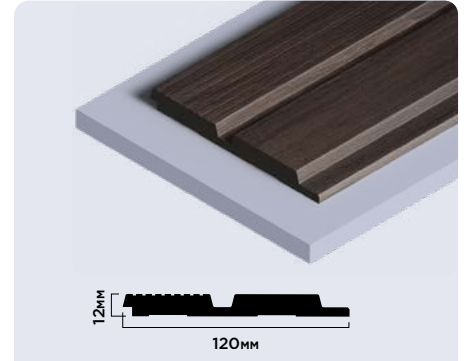

LB32

24мм × 32.5мм × 2000мм

💡

20/30/40мм
10/15/20мм

LB20
LB30
LB40

20мм × 10мм × 2000мм
30мм × 15мм × 2000мм
40мм × 20мм × 2000мм

💡

ПЛИНТУСЫ ИЗ ФИТОПОЛИМЕРА

ПАНЕЛИ
ИЗ ФИТОПОЛИМЕРА

BR395

ДЕРЕВЯННЫЕ
ДЕКОРЫ

LV121 BR395

120мм × 12мм × 2700мм

LV123 BR395

120мм × 12мм × 2700мм

Внимание! Оттенки цветов и фактура на изображениях могут незначительно отличаться от реальных