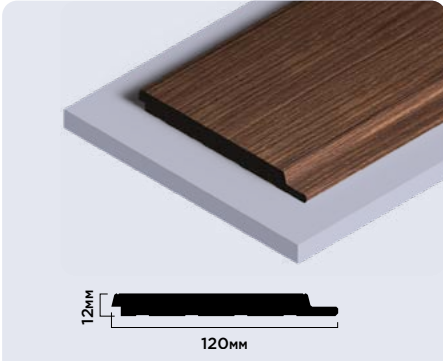

LV124 BR396

120MM × 12MM × 2700MM

Панели комплектуются финишными молдингами

Внимание! Оттенки цветов и фактура на изображениях могут незначительно отличаться от реальных

LV127 BR396

120мм × 12мм × 2700мм

LV127L BR396