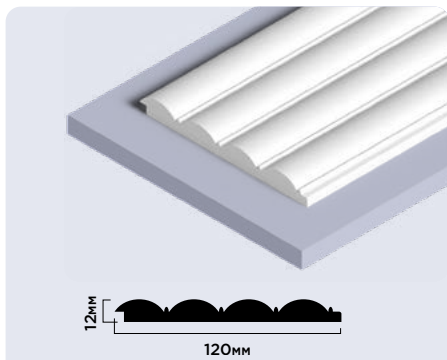

LV137 NP

120мм × 12мм × 2700мм