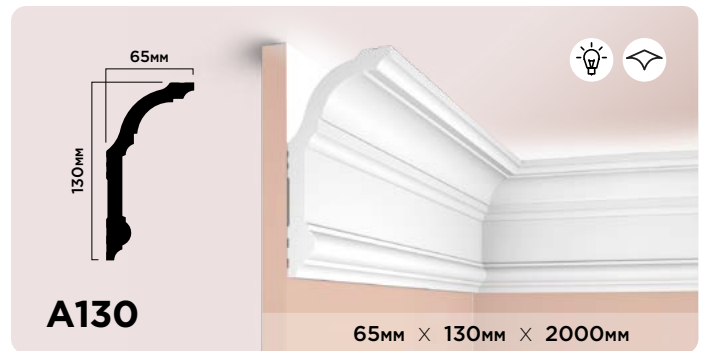

MADE IN KOREA

PHI WOOD

ПРОФИЛИ И ПАНЕЛИ
ИЗ ФИТОПОЛИМЕРА

КАРНИЗЫ ИЗ ФИТОПОЛИМЕРА

МОЛДИНГИ И УГЛЫ ИЗ ФИТОПОЛИМЕРА

22.5/27/ 31.5мм
50/60/70мм

D50
D60
D70

22.5мм × 50мм × 2000мм
27мм × 60мм × 2000мм
31.5мм × 70мм × 2000мм

10/14.5/18мм
22/32/40мм

D22
D32
D40

10мм × 22мм × 2000мм
14.5мм × 32мм × 2000мм
18мм × 40мм × 2000мм

10.3/15/18.5/23.3мм
22/32/40/50мм

D22V1
D32V1
D40V1
D50V1

10.3мм × 22мм × 2000мм
15мм × 32мм × 2000мм
18.5мм × 40мм × 2000мм
23.3мм × 50мм × 2000мм

10/15/19.5/28мм
20.5/32/41/60мм

LD20
LD32
LD40
LD60

10мм × 20.5мм × 2000мм
15мм × 32мм × 2000мм
19.5мм × 41мм × 2000мм
28мм × 60мм × 2000мм

16.5мм
40мм

D40V2

16.5мм × 40мм × 2000мм

12мм
35мм

D35V1