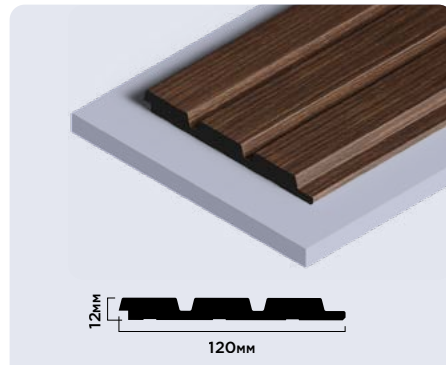

LV124 BR396

120MM × 12MM × 2700MM

Панели комплектуются финишными молдингами