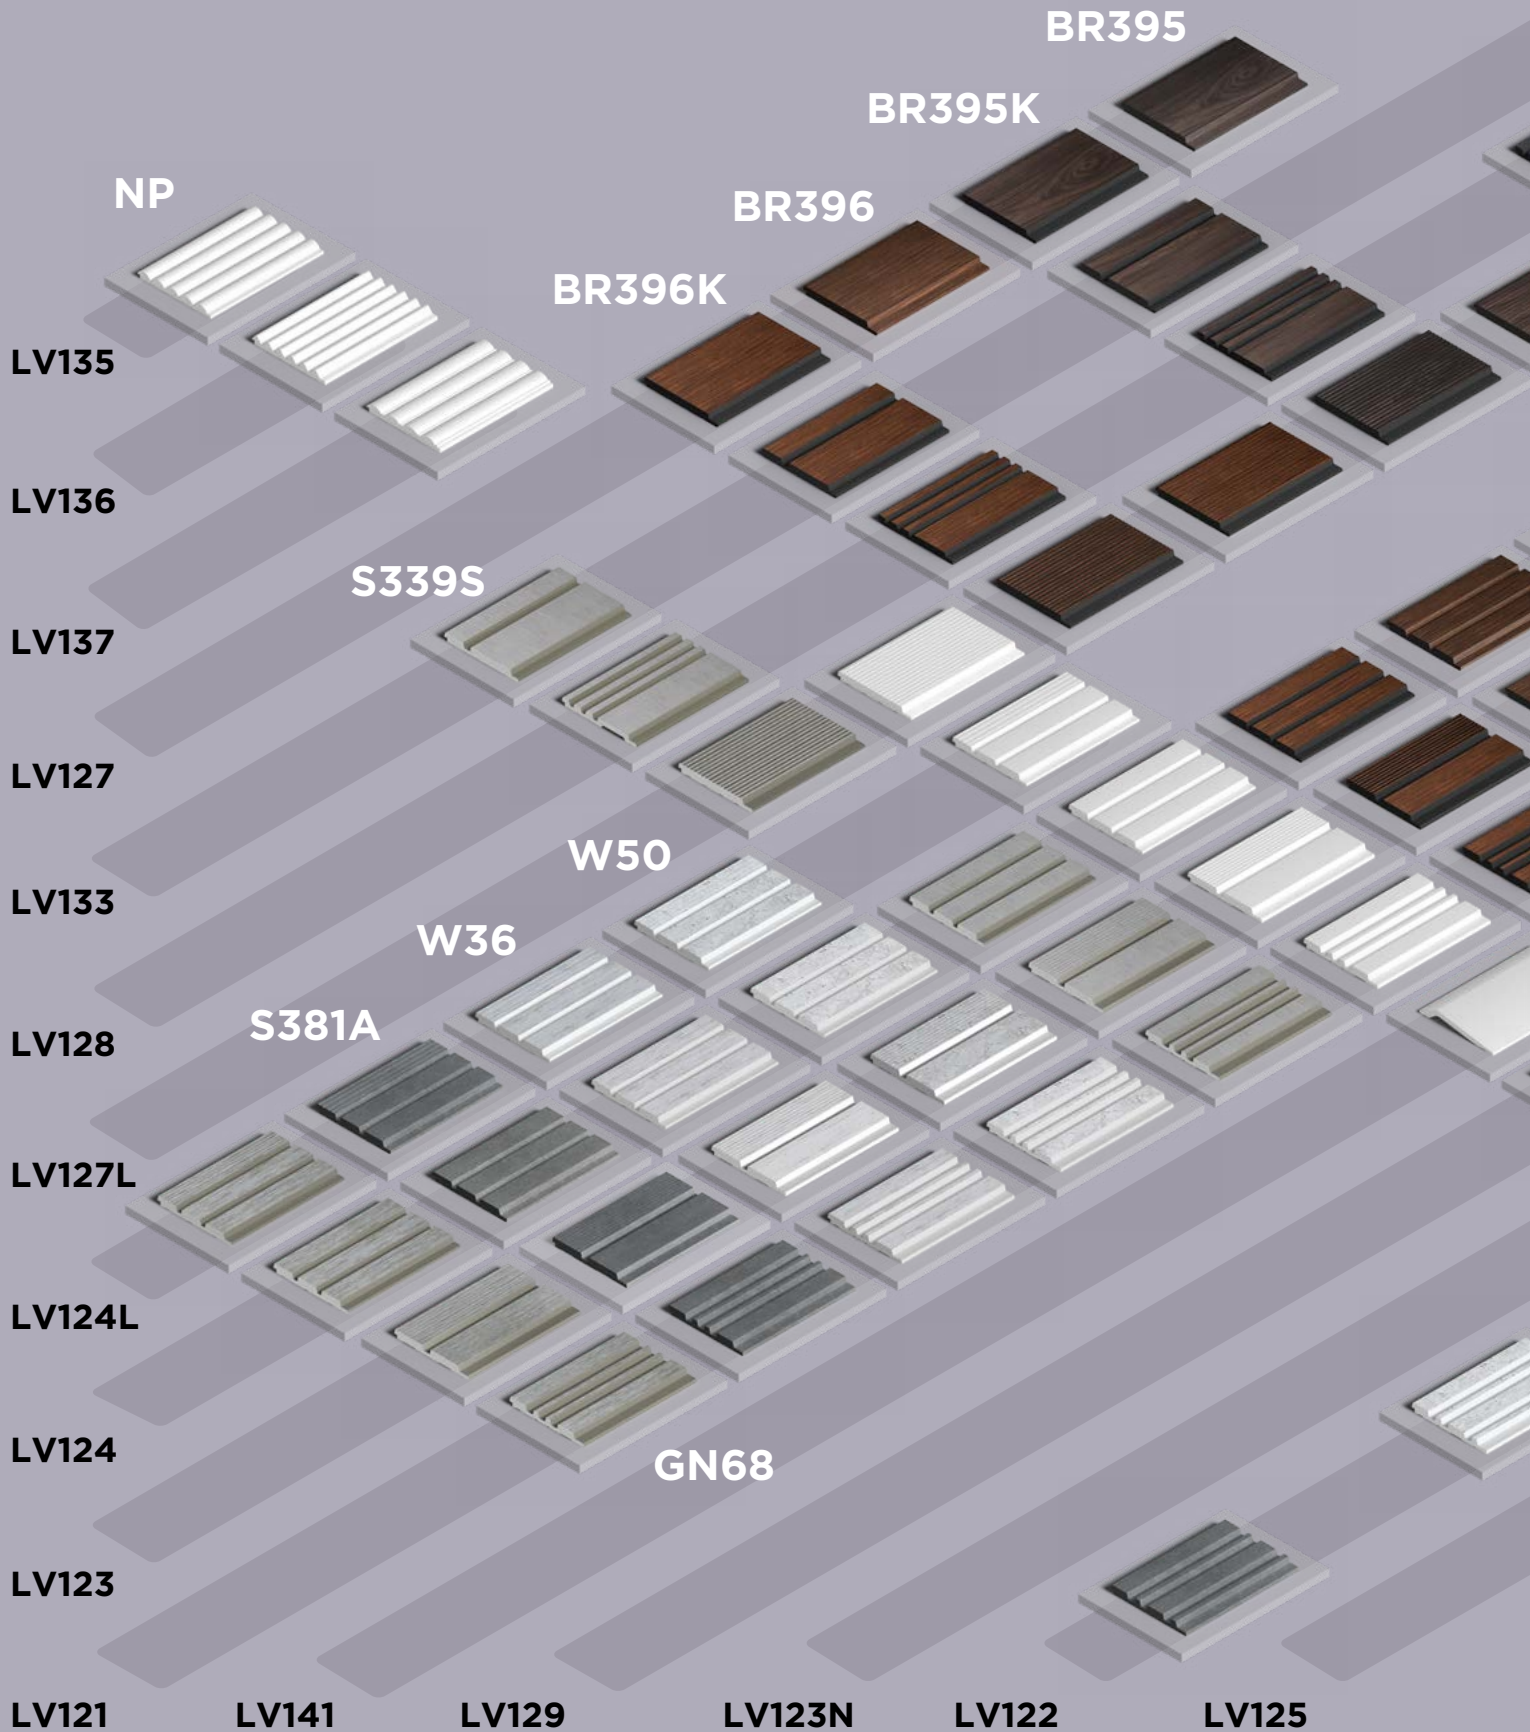

10/15/19.5/28мм
20.5/32/41/60мм

LD20
LD32
LD40
LD60

10мм × 20.5мм × 2000мм
15мм × 32мм × 2000мм
19.5мм × 41мм × 2000мм
28мм × 60мм × 2000мм

16.5мм
40мм

D40V2

16.5мм × 40мм × 2000мм

12мм
35мм

D35V1

120MM × 12MM × 2700MM

LV124 BR396K

120MM × 12MM × 2700MM

Панели комплектуются финишными молдингами

Внимание! Оттенки цветов и фактура на изображениях могут незначительно отличаться от реальных

LV127 BR396K

120мм × 12мм × 2700мм

LV127L BR396K

120мм × 12мм × 2700мм

LV128 BR396K

120мм × 12мм × 2700мм

Панели комплектуются финишными молдингами

BR490

BR417K