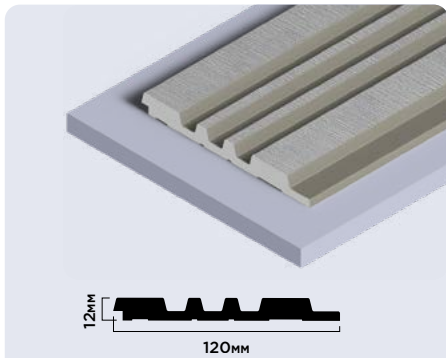

S339S

LV121 S339S

120MM × 12MM × 2700MM