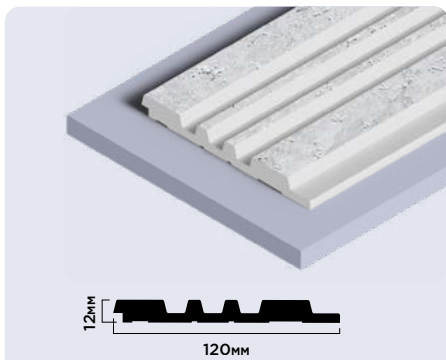

W50

LV121 W50

120MM × 12MM × 2700MM