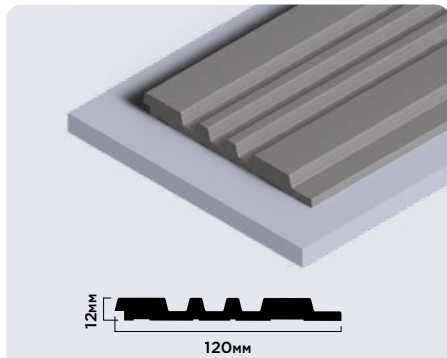

GR3

LV121 GR3

120мм × 12мм × 2700мм