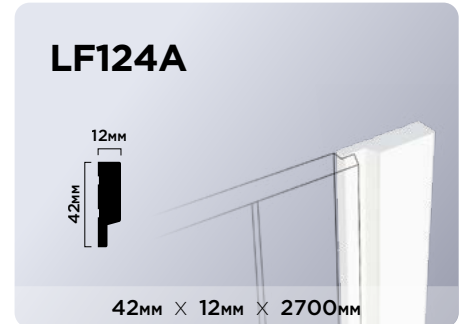

LV141 NP

116мм × 17.5мм × 2700мм

НОВИНКА

ФИНИШНЫЕ МОЛДИНГИ ДЛЯ ПАНЕЛЕЙ

LF1

LF124A

ДЕКОРЫ ФИНИШНЫХ МОЛДИНГОВ

LF124B