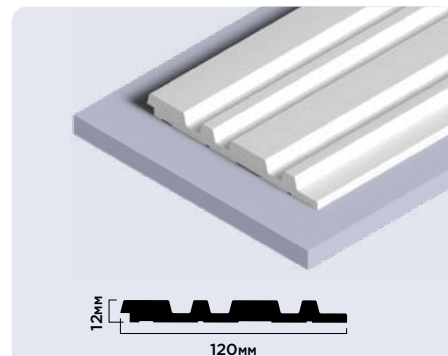

NP

LV121 NP

120мм × 12мм × 2700мм

LV122 NP

120мм × 12мм × 2700мм

БЕЛЫЕ ДЕКОРЫ

ВОЗМОЖНА
ПОКРАСКА

Панели комплектуются финишными молдингами