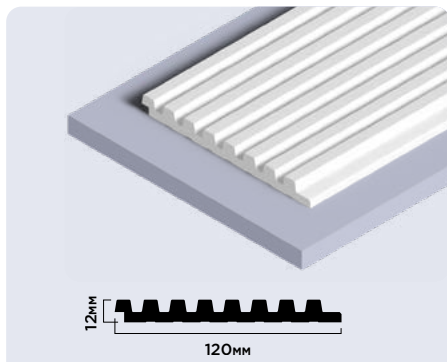

LV129 NP

120мм × 12мм × 2700мм