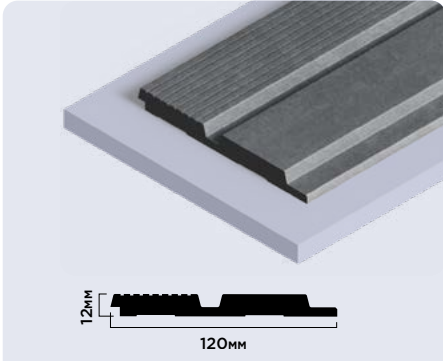

LV123 S381A

120мм × 12мм × 2700мм