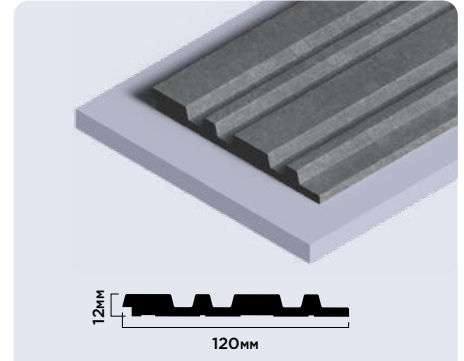

ПАНЕЛИ
ИЗ ФИТОПОЛИМЕРА

S381A

LV121 S381A

120мм × 12мм × 2700мм

LV122 S381A

120мм × 12мм × 2700мм

КАМЕННЫЕ
ДЕКОРЫ

Панели комплектуются финишными молдингами