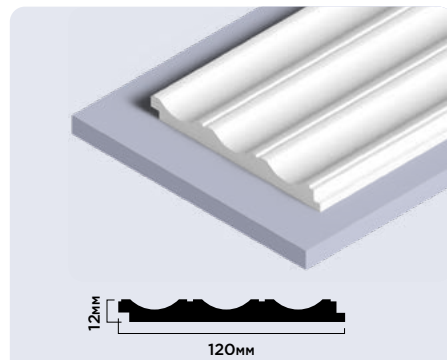

LV136 NP

120мм × 12мм × 2700мм

LV137 NP

120мм × 12мм × 2700мм

LV138 NP

120мм × 12мм × 2700мм

Панели комплектуются финишными молдингами

Внимание! Оттенки цветов и фактура на изображениях могут незначительно отличаться от реальных