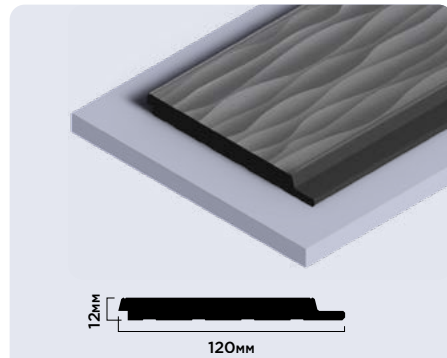

GR3

LV121 GR3

120мм × 12мм × 2700мм

GR15K

LV127W GR15K

120мм × 12мм × 2700мм

Панели комплектуются финишными молдингами

S339S