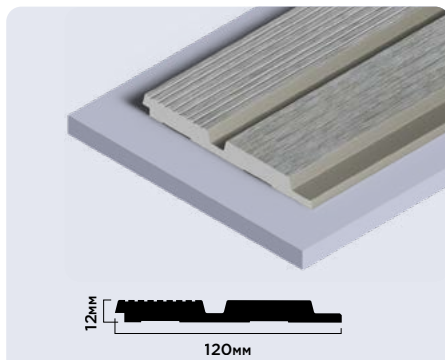

LV123 GN68

120MM × 12MM × 2700MM