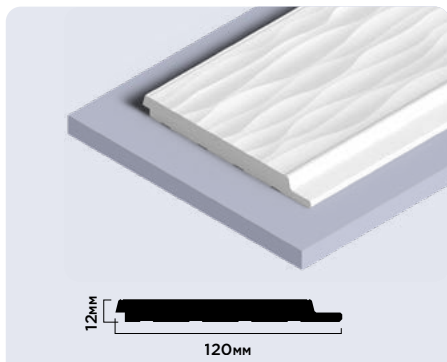

LV127W NP

120мм × 12мм × 2700мм