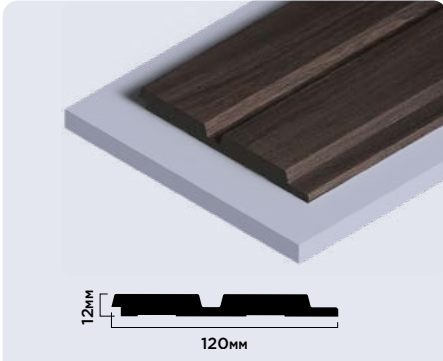

LV123N BR395

120мм × 12мм × 2700мм