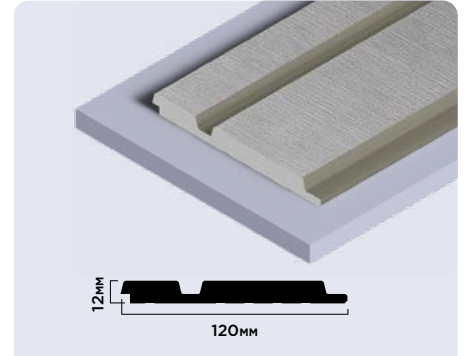

LV127L S339S

120мм × 12мм × 2700мм

LV128 S339S

120мм × 12мм × 2700мм

LV133 S339S

120мм × 12мм × 2700мм

Панели комплектуются финишными молдингами

ПАНЕЛИ ИЗ ФИТОПОЛИМЕРА