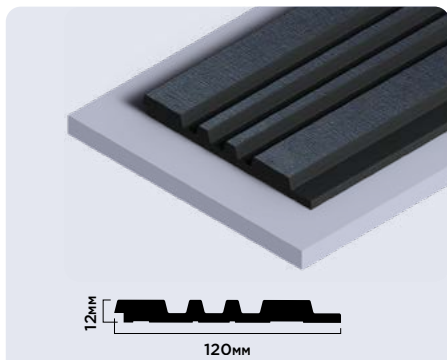

120MM × 12MM × 2700MM

Внимание! Оттенки цветов и фактура на изображениях могут незначительно отличаться от реальных

ВК114К

LV121 ВК114К

120мм × 12мм × 2700мм

LV123 ВК114К

120мм × 12мм × 2700мм

ПАНЕЛИ ИЗ ФИТОПОЛИМЕРА