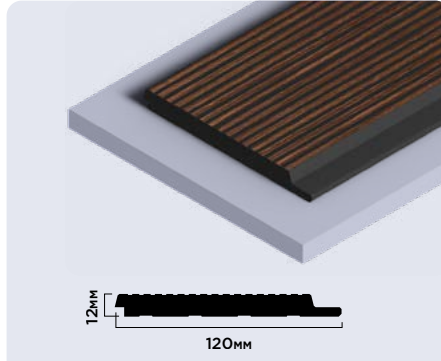

LV127L BR396K

120мм × 12мм × 2700мм