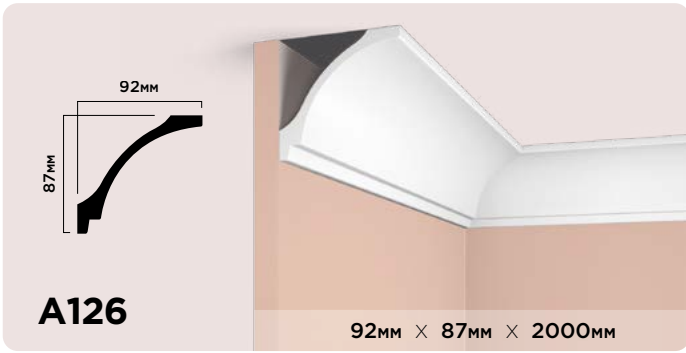

MADE IN KOREA

PHI WOOD

ПРОФИЛИ И ПАНЕЛИ
ИЗ ФИТОПОЛИМЕРА

КАРНИЗЫ ИЗ ФИТОПОЛИМЕРА

МОЛДИНГИ И УГЛЫ ИЗ ФИТОПОЛИМЕРА

22.5/27/ 31.5мм
50/60/70мм

D50
D60
D70

22.5мм × 50мм × 2000мм
27мм × 60мм × 2000мм
31.5мм × 70мм × 2000мм

10/14.5/18мм
22/32/40мм

D22
D32
D40

10мм × 22мм × 2000мм
14.5мм × 32мм × 2000мм
18мм × 40мм × 2000мм

10.3/15/18.5/23.3мм
22/32/40/50мм

D22V1
D32V1
D40V1
D50V1

10.3мм × 22мм × 2000мм
15мм × 32мм × 2000мм
18.5мм × 40мм × 2000мм
23.3мм × 50мм × 2000мм

10/15/19.5/28мм
20.5/32/41/60мм

LD20
LD32
LD40
LD60

10мм × 20.5мм × 2000мм
15мм × 32мм × 2000мм
19.5мм × 41мм × 2000мм
28мм × 60мм × 2000мм

16.5мм
40мм

D40V2

16.5мм × 40мм × 2000мм

12мм
35мм

D35V1