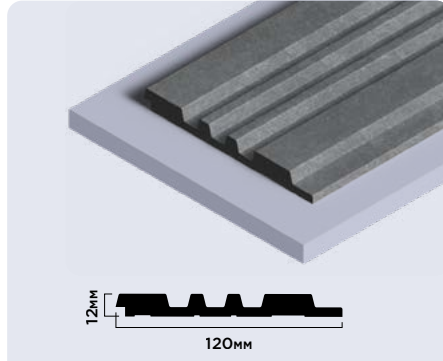

ПАНЕЛИ
ИЗ ФИТОПОЛИМЕРА

S381A

LV121 S381A

120мм × 12мм × 2700мм

LV122 S381A

120мм × 12мм × 2700мм

КАМЕННЫЕ
ДЕКОРЫ

Панели комплектуются финишными молдингами