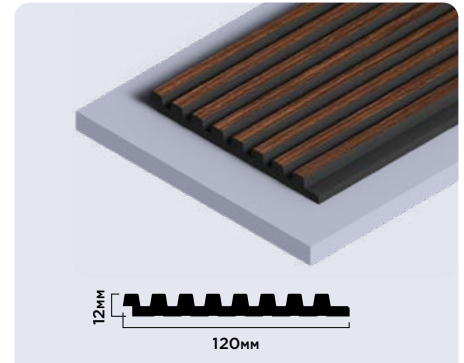

BR396NK

LV129 BR396NK

120мм × 12мм × 2700мм

Внимание! Оттенки цветов и фактура на изображениях могут незначительно отличаться от реальных