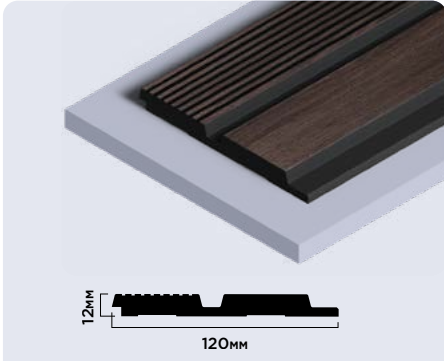

LV123 BR395K

120мм × 12мм × 2700мм