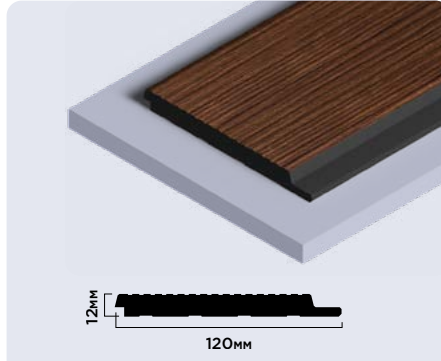

LV127L BR396

120мм × 12мм × 2700мм