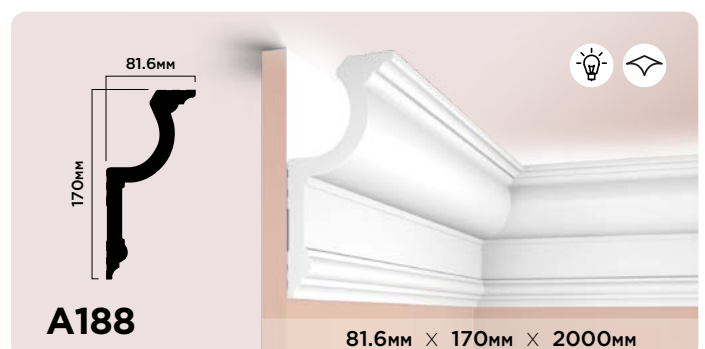

MADE IN KOREA

PHI WOOD

ПРОФИЛИ И ПАНЕЛИ
ИЗ ФИТОПОЛИМЕРА

КАРНИЗЫ ИЗ ФИТОПОЛИМЕРА

МОЛДИНГИ И УГЛЫ ИЗ ФИТОПОЛИМЕРА

22.5/27/ 31.5мм
50/60/70мм

D50
D60
D70

22.5мм × 50мм × 2000мм
27мм × 60мм × 2000мм
31.5мм × 70мм × 2000мм

10/14.5/18мм
22/32/40мм

D22
D32
D40

10мм × 22мм × 2000мм
14.5мм × 32мм × 2000мм
18мм × 40мм × 2000мм

10.3/15/18.5/23.3мм
22/32/40/50мм

D22V1
D32V1
D40V1
D50V1

10.3мм × 22мм × 2000мм
15мм × 32мм × 2000мм
18.5мм × 40мм × 2000мм
23.3мм × 50мм × 2000мм

10/15/19.5/28мм
20.5/32/41/60мм

LD20
LD32
LD40
LD60

10мм × 20.5мм × 2000мм
15мм × 32мм × 2000мм
19.5мм × 41мм × 2000мм
28мм × 60мм × 2000мм

16.5мм
40мм

D40V2

16.5мм × 40мм × 2000мм

12мм
35мм

D35V1