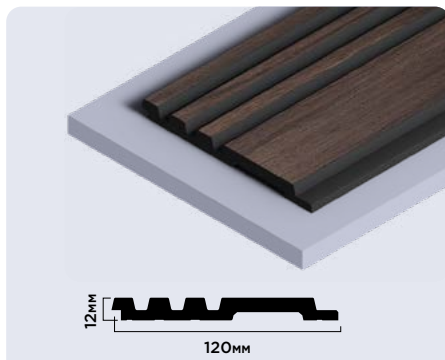

BR395K

LV127L BR395K

120MM × 12MM × 2700MM

LV128 BR395K

120MM × 12MM × 2700MM

LV133 BR395K

120MM × 12MM × 2700MM

Панели комплектуются финишными молдингами