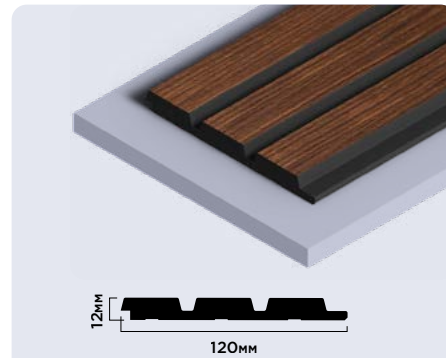

LV124 BR396K

120MM × 12MM × 2700MM

Панели комплектуются финишными молдингами