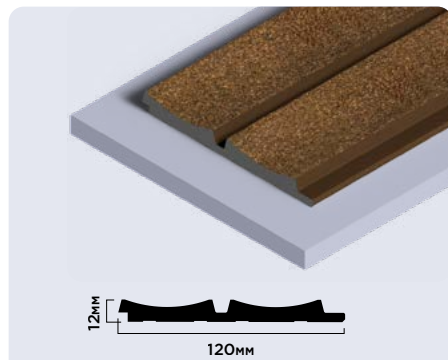

G387

LV124 W50

120мм × 12мм × 2700мм

LV124L W50

120мм × 12мм × 2700мм

LV125 G387

120мм × 12мм × 2700мм

Панели комплектуются финишными молдингами