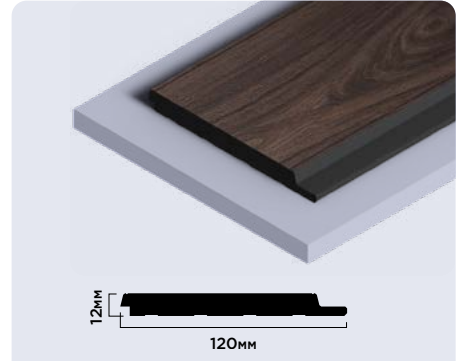

Внимание! Оттенки цветов и фактура на изображениях могут незначительно отличаться от реальных

LV123 BR395K

120мм × 12мм × 2700мм

LV124 BR395K

120мм × 12мм × 2700мм

LV127 BR395K

120мм × 12мм × 2700мм

Панели комплектуются финишными молдингами