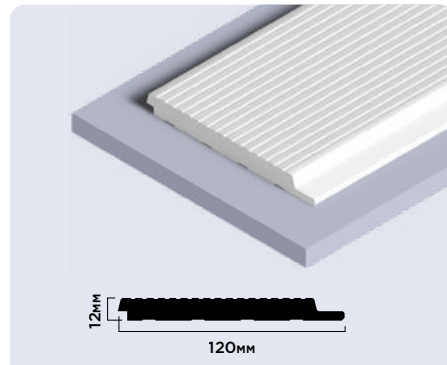

LV124L NP

120MM × 12MM × 2700MM

LV125 NP

120MM × 12MM × 2700MM

LV127L NP

120MM × 12MM × 2700MM

Панели комплектуются финишными молдингами

Внимание! Оттенки цветов и фактура на изображениях могут незначительно отличаться от реальных