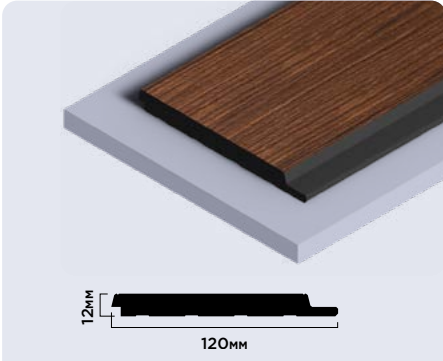

LV127 BR396K

120мм × 12мм × 2700мм