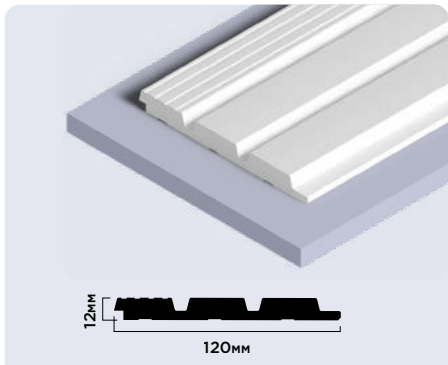

NP

LV124L NP

120MM × 12MM × 2700MM