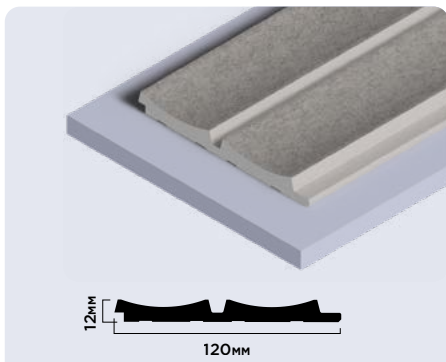

GR5

LV125 GR5

120MM × 12MM × 2700MM