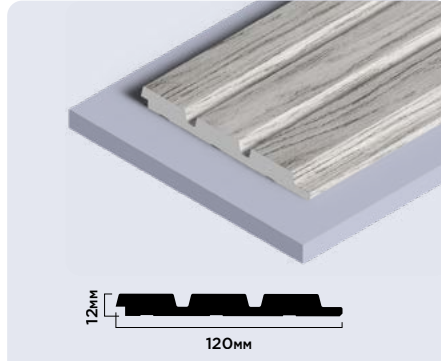

GR24

LV124L GN68

120мм × 12мм × 2700мм

LV124 GR24

120мм × 12мм × 2700мм

LV141 GR24

116мм × 17.5мм × 2700мм

Панели комплектуются финишными молдингами