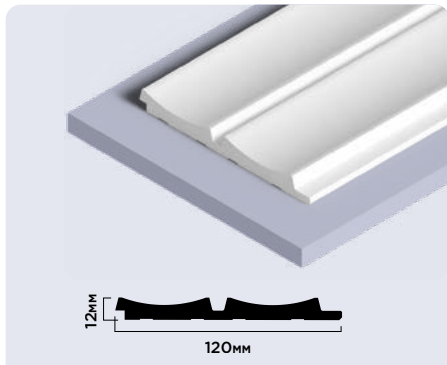

LV125 NP

120MM × 12MM × 2700MM