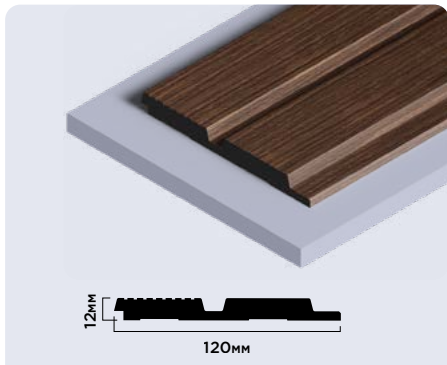

120мм × 12мм × 2700мм

НОВИНКА

Панели комплектуются финишными молдингами

BR396

LV123 BR396

120MM × 12MM × 2700MM

LV123N BR396

120MM × 12MM × 2700MM