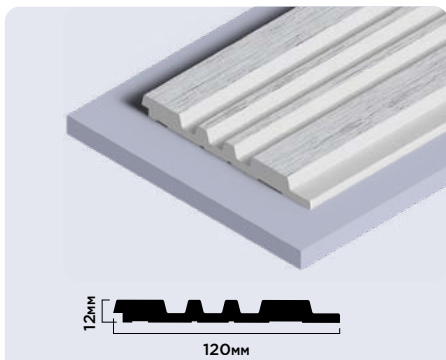

W36

LV121 W36

120MM × 12MM × 2700MM